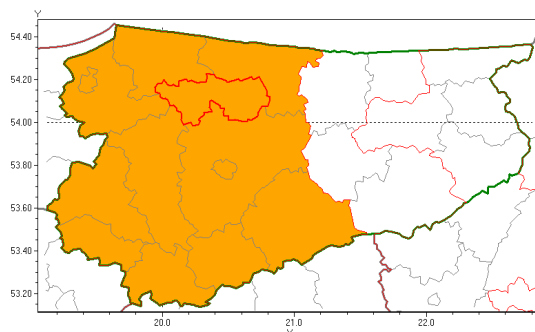

Zasięg ostrzeżenia w województwie

Burze z gradem

Ostrzeżenie meteorologiczne Nr 1

Nazwa biura	IMGW-PIB Centralne Biuro Prognoz Meteorologicznych Zespół w Białymstoku
Zjawisko/stopień zagrożenia	Burze z gradem/ 2
Obszar	województwo warmińsko-mazurskie powiat lidzbarski
Ważność	od godz. 15:00 dnia 21.06.2018 do godz. 22:00 dnia 21.06.2018
Przebieg	Prognozuje się wystąpienie burz z opadami deszczu miejscami od 10 mm do 25 mm, lokalnie do 40 mm oraz porywami wiatru do 100 km/h. Miejscami grad.
Prawdopodobieństwo wystąpienia zjawiska(%)	80%
Uwagi	Brak.
Dyrektor synoptyk IMGW-PIB	Tomasz Siemieniuk
Godzina i data wydania	godz. 07:39 dnia 21.06.2018
SMS	IMGW-PIB OSTRZEŻENIE: BURZE Z GRADEM/2 warmińsko-mazurskie/lidzbarski od 15:00/21.06 do 22:00/21.06.2018 deszcz 40 mm, porywy 100 km/h