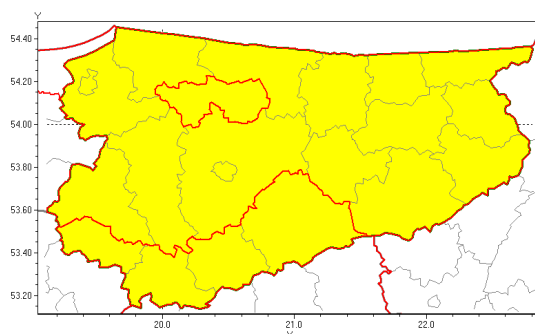

Zasięg ostrzeżenia w województwie

Oblodzenie

Ostrzeżenie meteorologiczne Nr 11

Nazwa biura	IMGW-PIB Centralne Biuro Prognoz Meteorologicznych Zespół w Białymstoku
Zjawisko/stopień zagrożenia	Oblodzenie/ 1
Obszar	województwo warmińsko-mazurskie powiat lidzbarski
Ważność	od godz. 10:00 dnia 14.01.2019 do godz. 16:00 dnia 14.01.2019
Przebieg	Prognozuje się zamarzanie mokrej nawierzchni dróg i chodników po opadach deszczu ze śniegiem lub mokrego śniegu. Temperatura minimalna około -1°C, temperatura minimalna gruntu około -3°C.
Prawdopodobieństwo wystąpienia zjawiska(%)	90%
Uwagi	Brak.
Dyrektor synoptyk IMGW-PIB	Tomasz Siemieniuk
Godzina i data wydania	godz. 22:55 dnia 13.01.2019
SMS	IMGW-PIB OSTRZEŻENIE: OBLODZENIE/1 warmińsko-mazurskie/lidzbarski od 10:00/14.01 do 16:00/14.01.2019 temp. min. od -1 st. do -2 st., przy gruncie do -3 st., lisko.