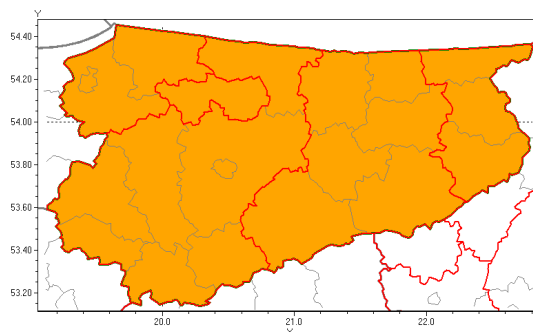

Zasięg ostrzeżenia w województwie

Burze z gradem

Ostrzeżenie meteorologiczne Nr 57

| | |
|---|--|
| Nazwa biura | IMGW-PIB Biuro Prognoz Meteorologicznych w Białymstoku |
| Zjawisko/stopień zagrożenia | Burze z gradem/ 2 |
| Obszar | województwo warmińsko-mazurskie powiat lidzbarski |
| Ważność | od godz. 16:00 dnia 13.06.2019 do godz. 06:00 dnia 14.06.2019 |
| Przebieg | Prognozuje się wystąpienie burz z opadami deszczu miejscami od 30 mm do 50 mm oraz porywami wiatru do 115 km/h. Miejscami grad. |
| Prawdopodobieństwo wystąpienia zjawiska(%) | 80% |
| Uwagi | Brak. |
| Dyrektor synoptyk IMGW-PIB | Magdalena Pękala |
| Godzina i data wydania | godz. 09:57 dnia 13.06.2019 |
| SMS | IMGW-PIB OSTRZEŻENIE: BURZE Z GRADEM/2 warmińsko-mazurskie/lidzbarski od 16:00/13.06 do 06:00/14.06.2019 deszcz do 50 mm, porywy 115 km/h, grad. |