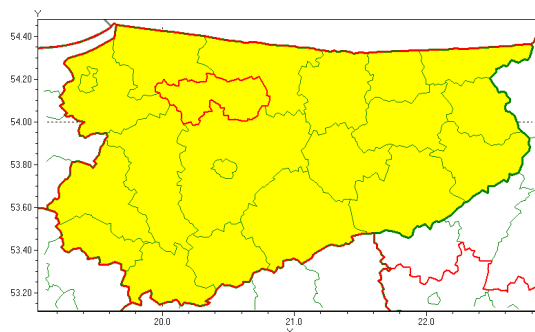

Zasięg ostrzeżenia w województwie

Przymrozki

Ostrzeżenie meteorologiczne Nr 25

Nazwa biura	IMGW-PIB Biuro Prognoz Meteorologicznych w Białymstoku
Zjawisko/stopień zagrożenia	Przymrozki/ 1
Obszar	województwo warmińsko-mazurskie powiat lidzbarski
Ważność	od godz. 23:00 dnia 16.04.2020 do godz. 08:00 dnia 20.04.2020
Przebieg	Prognozuje się spadki temperatury do -4°C , a przy gruncie do -8°C . Temperatura maksymalna od 8°C do 12°C .
Prawdopodobieństwo wystąpienia zjawiska(%)	90%
Uwagi	Ostrzeżenie może zostać przedłużone.
Dyrektor synoptyk IMGW-PIB	Maciej Maciejewski
Godzina i data wydania	godz. 12:05 dnia 16.04.2020
SMS	IMGW-PIB OSTRZEŻENIE: PRZYMROZKI/1 warmińsko-mazurskie/lidzbarski od 23:00/16.04 do 08:00/20.04.2020 temp. min -4°C , przy gruncie -8°C .