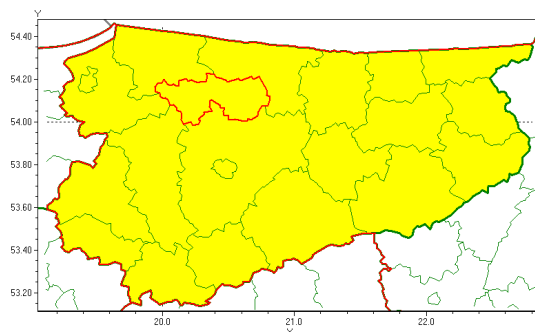

Zasięg ostrzeżenia w województwie

Burze z gradem

Ostrzeżenie meteorologiczne Nr 37

Nazwa biura	IMGW-PIB Biuro Prognoz Meteorologicznych w Białymstoku
Zjawisko/stopień zagrożenia	Burze z gradem/ 1
Obszar	województwo warmińsko-mazurskie powiat lidzbarski
Ważność	od godz. 12:00 dnia 18.06.2020 do godz. 24:00 dnia 18.06.2020
Przebieg	Prognozuje się wystąpienie burz z opadami deszczu miejscami od 15 mm do 30 mm, lokalnie do 40 mm oraz porywami wiatru do 80 km/h. Miejscami może liwy grad.
Prawdopodobieństwo wystąpienia zjawiska(%)	80%
Uwagi	Brak.
Dyrektor synoptyk IMGW-PIB	Magdalena Pękala
Godzina i data wydania	godz. 08:20 dnia 18.06.2020
SMS	IMGW-PIB OSTRZEŻA: BURZE Z GRADEM/1 warmińsko-mazurskie/lidzbarski od 12:00/18.06 do 24:00/18.06.2020 deszcz 40 mm, może liwy grad, porywy 80 km/h.