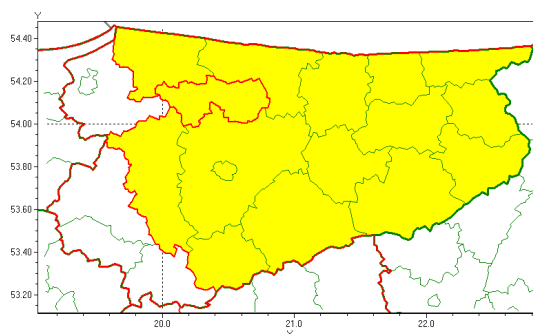

## Zasięg ostrzeżenia w województwie

Burze z gradem

### Ostrzeżenie meteorologiczne Nr 38

<b>Nazwa biura</b>	IMGW-PIB Biuro Prognoz Meteorologicznych w Białymstoku
<b>Zjawisko/stopień zagrożenia</b>	Burze z gradem/ 1
<b>Obszar</b>	województwo warmińsko-mazurskie <b>powiat lidzbarski</b>
<b>Ważność</b>	od godz. 11:00 dnia 19.06.2020 do godz. 24:00 dnia 19.06.2020
<b>Przebieg</b>	Prognozuje się wystąpienie burz z opadami deszczu miejscami od 20 mm do 30 mm, lokalnie do 40 mm oraz porywami wiatru do 80 km/h. Miejscami grad.
<b>Prawdopodobieństwo wystąpienia zjawiska(%)</b>	80%
<b>Uwagi</b>	Brak.
<b>Dyrektor synoptyk IMGW-PIB</b>	Magdalena Pękala
<b>Godzina i data wydania</b>	godz. 06:56 dnia 19.06.2020
<b>SMS</b>	IMGW-PIB OSTRZEŻA: BURZE Z GRADEM/1 warmińsko-mazurskie/lidzbarski od 11:00/19.06 do 24:00/19.06.2020 deszcz 20-30, lokalnie 40 mm, grad, porywy 80 km/h.