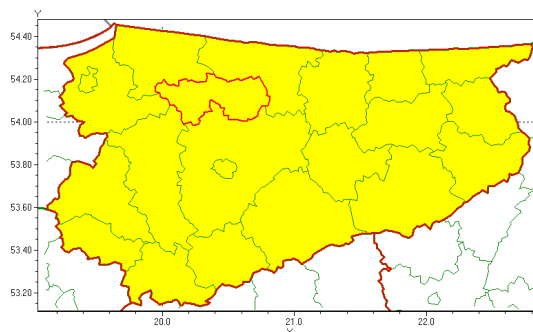

## Zasięg ostrzeżenia w województwie

Burze z gradem

### Ostrzeżenie meteorologiczne Nr 47

|   |   |
|---|---|
| <b>Nazwa biura</b>                                | IMGW-PIB Biuro Prognoz Meteorologicznych w Białymstoku  |
| <b>Zjawisko/stopień zagrożenia</b>                | Burze z gradem/ 1   |
| <b>Obszar</b>                                     | województwo warmińsko-mazurskie <b>powiat lidzbarski</b>  |
| <b>Ważność</b>                                    | od godz. 13:00 dnia 20.07.2020 do godz. 23:00 dnia 20.07.2020   |
| <b>Przebieg</b>                                   | Prognozuje się wystąpienie burz z opadami deszczu miejscami od 20 mm do 30 mm, lokalnie do 40 mm oraz porywami wiatru do 85 km/h. Miejscami grad. |
| <b>Prawdopodobieństwo wystąpienia zjawiska(%)</b> | 80%   |
| <b>Uwagi</b>                                      | Z uwagi na dynamiczną sytuację meteorologiczną ostrzeżenie może być aktualizowane.  |
| <b>Dyrektor synoptyk IMGW-PIB</b>                 | Magdalena Pękala  |
| <b>Godzina i data wydania</b>                     | godz. 08:41 dnia 20.07.2020   |
| <b>SMS</b>  | IMGW-PIB OSTRZEŻENIE: BURZE Z GRADEM/1 warmińsko-mazurskie/lidzbarski od 13:00/20.07 do 23:00/20.07.2020 deszcz 40 mm, grad, porywy 85 km/h.      |