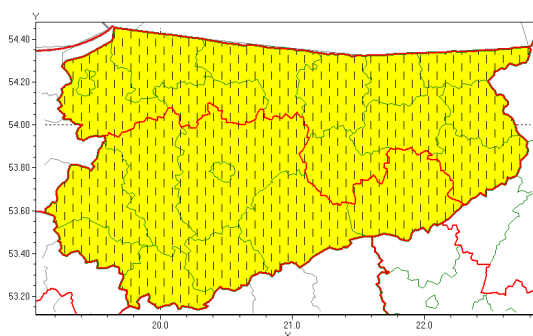

Zasięg ostrzeżeń w województwie

Opady marznące
2021-02-03 06:59

WOJEWÓDZTWO WARMI SKO-MAZURSKIE
OSTRZEŻENIA METEOROLOGICZNE ZBIORCZO NR 28
WYKAZ OBOWIĄZUJĄCYCH OSTRZEŻEŃ
o godz. 06:59 dnia 03.02.2021

Zjawisko/Stopień zagrożenia	Opady marznące/1 ZMIANA
Obszar (w nawiasie numer ostrzeżenia dla powiatu)	powiaty: działdowski(13), iławski(14), nidzicki(13), nowomiejski(14), Olsztyn(14), olsztyński(14), ostródzki(13), piski(17), szczycieński(15)
Ważność	od godz. 08:00 dnia 03.02.2021 do godz. 20:00 dnia 03.02.2021
Prawdopodobieństwo	80%
Przebieg	Prognozuje się wystąpienie słabych opadów marznącego deszczu lub mawki powodujących gołoled.
SMS	IMGW-PIB OSTRZEŻENIA: MARZĄCE OPADY/1 warmi sko-mazurskie (9 powiatów) od 08:00/03.02 do 20:00/03.02.2021 marznące opady, drogi liskie. Dotyczy powiatów: działdowski, iławski, nidzicki, nowomiejski, Olsztyn, olsztyński, ostródzki, piski i szczycieński.
RSO	Woj. warmi sko-mazurskie (9 powiatów), IMGW-PIB wydał ostrzeżenie pierwszego stopnia o opadach marzących
Uwagi	przedłużenie ważności ostrzeżenia.
Zjawisko/Stopień zagrożenia	Opady marznące/1 ZMIANA
Obszar (w nawiasie numer ostrzeżenia dla powiatu)	powiaty: bartoszycki(12), braniewski(13), Elbląg(13), elbląski(13), ełcki(15), giżycki(15), gołdapski(15), kętrzyński(13), lidzbarski(14), mrągowski(15), olecki(15), w gorzewski(14)
Ważność	od godz. 08:00 dnia 03.02.2021 do godz. 20:00 dnia 03.02.2021
Prawdopodobieństwo	80%