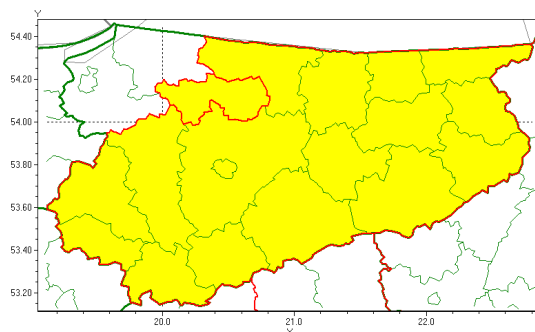

Zasięg ostrzeżenia w województwie

Silny mróz

Ostrzeżenie meteorologiczne Nr 17

Nazwa biura	IMGW-PIB Centralne Biuro Prognoz Meteorologicznych - Wydział w Białymstoku
Zjawisko/stopień zagrożenia	Silny mróz/ 1
Obszar	województwo lubelskie powiat lubelski
Ważność	od godz. 19:00 dnia 05.02.2021 do godz. 09:00 dnia 08.02.2021
Przebieg	Prognozuje się temperatury minimalne nocami (05/06.02 i 07/08.02) od -18°C do -15°C, zaś w nocy z 06/07.02 od -22°C do -19°C. Temperatura maksymalna w dzień od -11°C do -8°C. Wiatr o średniej prędkości od 5 km/h do 10 km/h, a 07.02 od 10 km/h do 20 km/h.
Prawdopodobieństwo wystąpienia zjawiska(%)	90%
Uwagi	Brak.
Dyrektor synoptyk IMGW-PIB	Mateusz Zamajtyś
Godzina i data wydania	godz. 12:13 dnia 05.02.2021
SMS	IMGW-PIB OSTRZEŻENIE: MRÓZ/1 lubelskie/lubelski od 19:00/05.02 do 09:00/08.02.2021 temp. min -22 st, temp. maks -7 st, wiatr 5-20 km/h.