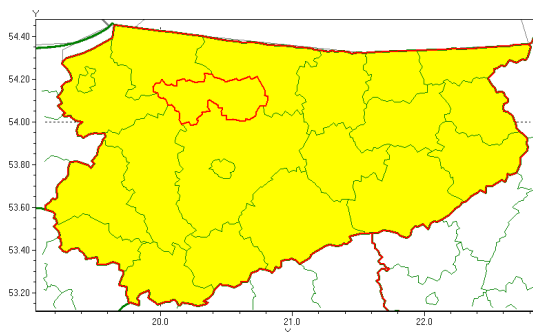

Zasięg ostrzeżenia w województwie

Oblodzenie

Ostrzeżenie meteorologiczne Nr 27

Nazwa biura	IMGW-PIB Centralne Biuro Prognoz Meteorologicznych - Wydział w Białymstoku
Zjawisko/stopień zagrożenia	Oblodzenie/ 1
Obszar	województwo warmińsko-mazurskie powiat lidzbarski
Ważność	od godz. 18:00 dnia 05.03.2021 do godz. 09:00 dnia 06.03.2021
Przebieg	Prognozuje się zamarzanie mokrej nawierzchni dróg i chodników po opadach, głównie mokrego niegu powodujące ich oblodzenie. Temperatura minimalna od -6°C do -3°C. Temperatura minimalna przy gruncie od -7°C do -4°C
Prawdopodobieństwo wystąpienia zjawiska(%)	80%
Uwagi	Brak.
Dyrektor synoptyk IMGW-PIB	Tomasz Siemieniuk
Godzina i data wydania	godz. 11:33 dnia 05.03.2021
SMS	IMGW-PIB OSTRZEŻENIE: OBLODZENIE/1 warmińsko-mazurskie/lidzbarski od 18:00/05.03 do 09:00/06.03.2021 temp. min. od -6 st. do -3 st., przy gruncie do -7 st., lisko.