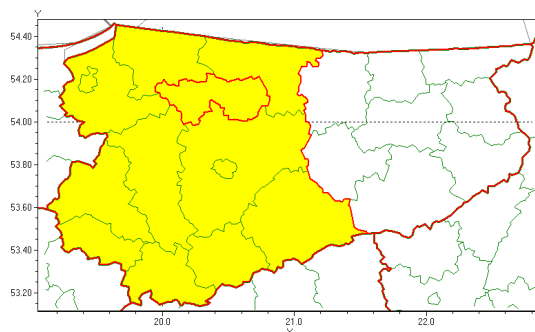

## Zasięg ostrzeżenia w województwie

Burze z gradem

### Ostrzeżenie meteorologiczne Nr 68

<b>Nazwa biura</b>	IMGW-PIB Centralne Biuro Prognoz Meteorologicznych - Wydział w Białymstoku
<b>Zjawisko/stopień zagrożenia</b>	Burze z gradem/ 1
<b>Obszar</b>	województwo warmińsko-mazurskie <b>powiat lidzbarski</b>
<b>Ważność</b>	od godz. 14:00 dnia 12.07.2021 do godz. 23:30 dnia 12.07.2021
<b>Przebieg</b>	Prognozowane są burze, którym miejscami będą towarzyszyć opady deszczu od 20 mm do 30 mm, lokalnie do 40 mm oraz porywy wiatru do 80 km/h. Miejscami grad.
<b>Prawdopodobieństwo wystąpienia zjawiska(%)</b>	80%
<b>Uwagi</b>	W związku z dynamiczną sytuacją synoptyczną ostrzeżenie może ulec zmianie lub wydłużyć.
<b>Dyrektor synoptyk IMGW-PIB</b>	Magdalena Pękala
<b>Godzina i data wydania</b>	godz. 10:11 dnia 12.07.2021
<b>SMS</b>	IMGW-PIB OSTRZEŻA: BURZE Z GRADEM/1 warmińsko-mazurskie/lidzbarski od 14:00/12.07 do 23:30/12.07.2021 deszcz 40 mm, grad, porywy 80 km/h.